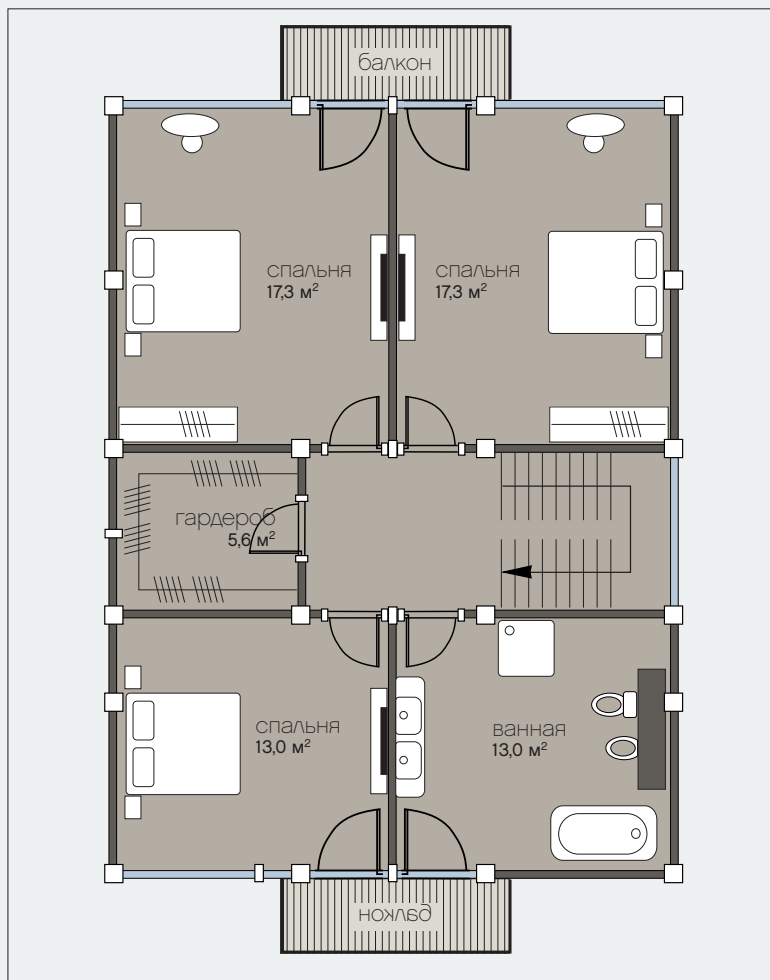

office@osko-haus.ru
www.osko-haus.ru

проект ОНУ-4Л

1 этаж

Общая площадь 162 м²

Площадь первого этажа 78 м²

Площадь второго этажа 84 м²

Санкт-Петербург
Лахтинский пр., 113
тел. + 7 812 4482424
факс + 7 812 4482425

Москва
Новорижское шоссе,
29 км
тел. +7 495 2873687
факс +7 495 2873688

office@osko-haus.ru
www.osko-haus.ru

проект ОНУ-4Л

2 этаж

Общая площадь 162 м²

Площадь первого этажа 78 м²

Площадь второго этажа 84 м²