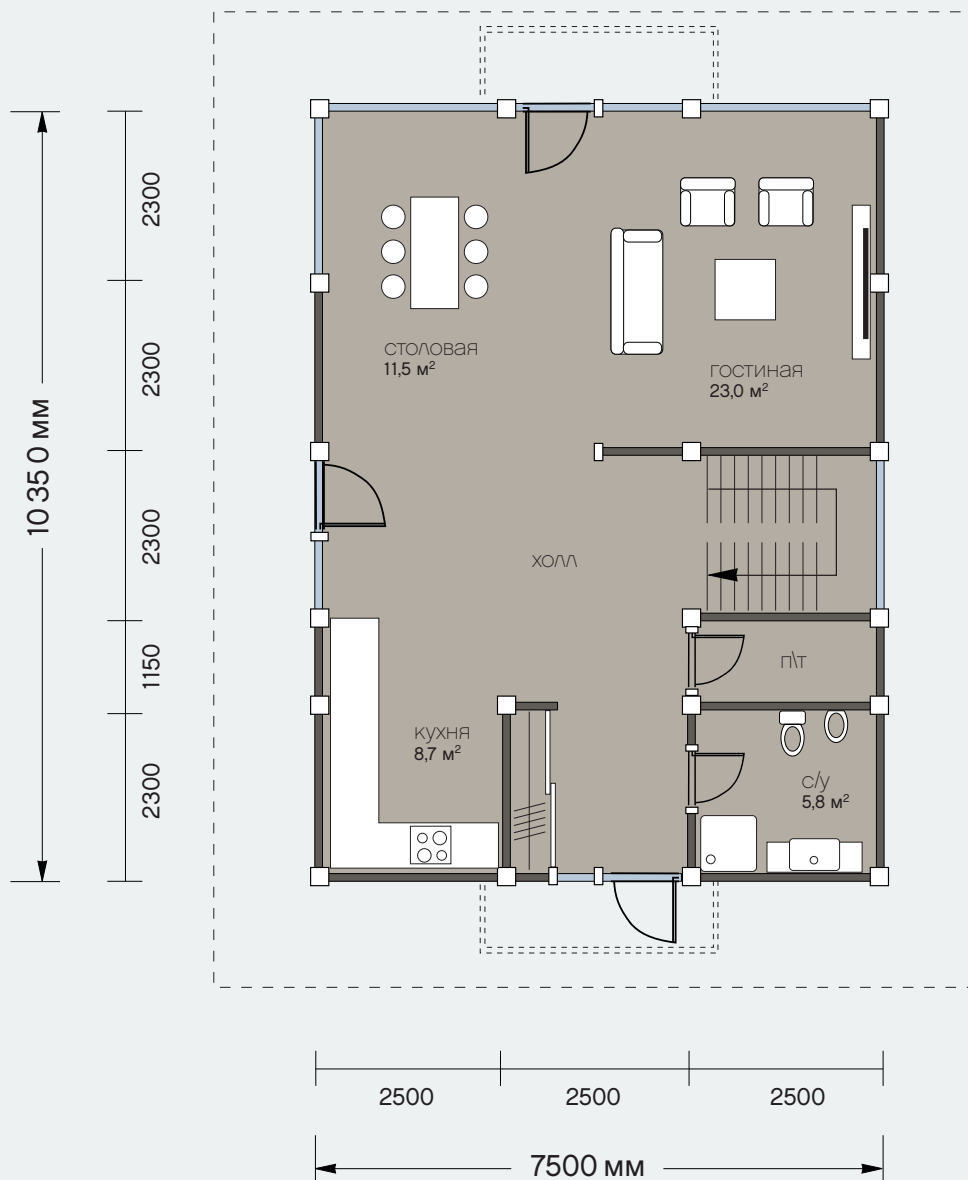

проект ОНУ-4Л

Фасады

Общая площадь 162 м²
Площадь первого этажа 78 м²
Площадь второго этажа 84 м²

Санкт-Петербург
Лахтинский пр., 113
тел. + 7 812 4482424
факс + 7 812 4482425

Москва
Новорижское шоссе,
29 км
тел. +7 495 2873687
факс +7 495 2873688

office@osko-haus.ru
www.osko-haus.ru

проект ОНУ-4Л

1 этаж

Общая площадь 162 м²

Площадь первого этажа 78 м²

Площадь второго этажа 84 м²

Санкт-Петербург
Лахтинский пр., 113
тел. + 7 812 4482424
факс + 7 812 4482425

Москва
Новорижское шоссе,
29 км
тел. +7 495 2873687
факс +7 495 2873688

office@osko-haus.ru
www.osko-haus.ru

проект ОНУ-4Л

2 этаж

Общая площадь 162 м²

Площадь первого этажа 78 м²

Площадь второго этажа 84 м²