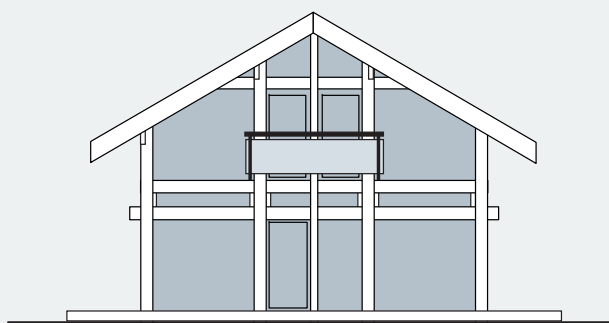

проект ОНУ-4Л

Фасады

Общая площадь 162 м²
Площадь первого этажа 78 м²
Площадь второго этажа 84 м²

Санкт-Петербург
Лахтинский пр., 113
тел. + 7 812 4482424
факс + 7 812 4482425

Москва
Новорижское шоссе,
29 км
тел. +7 495 2873687
факс +7 495 2873688

office@osko-haus.ru
www.osko-haus.ru

проект ОНУ-4Л

1 этаж

Общая площадь 162 м²

Площадь первого этажа 78 м²

Площадь второго этажа 84 м²

Санкт-Петербург
Лахтинский пр., 113
тел. + 7 812 4482424
факс + 7 812 4482425