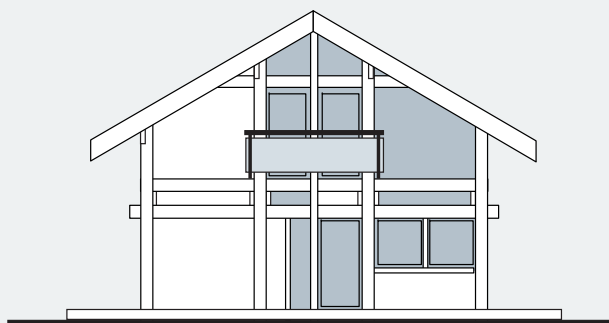

проект ОНУ-4Л

Фасады

Общая площадь 162 м²
Площадь первого этажа 78 м²
Площадь второго этажа 84 м²

Санкт-Петербург
Лахтинский пр., 113
тел. + 7 812 4482424
факс + 7 812 4482425

Москва
Новорижское шоссе,
29 км
тел. +7 495 2873687
факс +7 495 2873688

office@osko-haus.ru
www.osko-haus.ru

проект ОНУ-4Л

1 этаж

Общая площадь 162 м²

Площадь первого этажа 78 м²

Площадь второго этажа 84 м²

Санкт-Петербург
Лахтинский пр., 113
тел. + 7 812 4482424
факс + 7 812 4482425