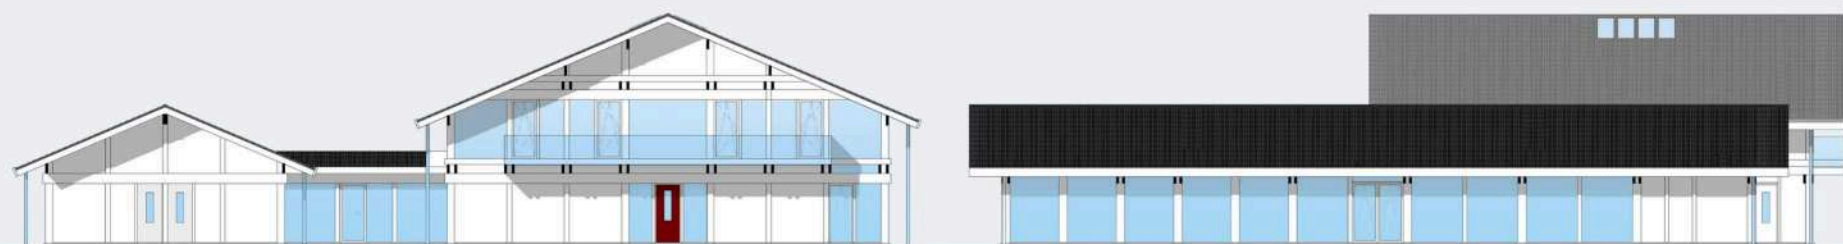

# DREAM HAUS проект 902

## Фасады

Общая площадь : 902 кв.м  
Общая площадь первого этажа: 278,5 кв.м  
Общая площадь второго этажа: 316,5 кв.м  
Общая площадь бассейна: 307 кв. м

Санкт-Петербург  
Лахтинский пр., 113  
тел. + 7 812 4482424  
факс + 7 812 4482425