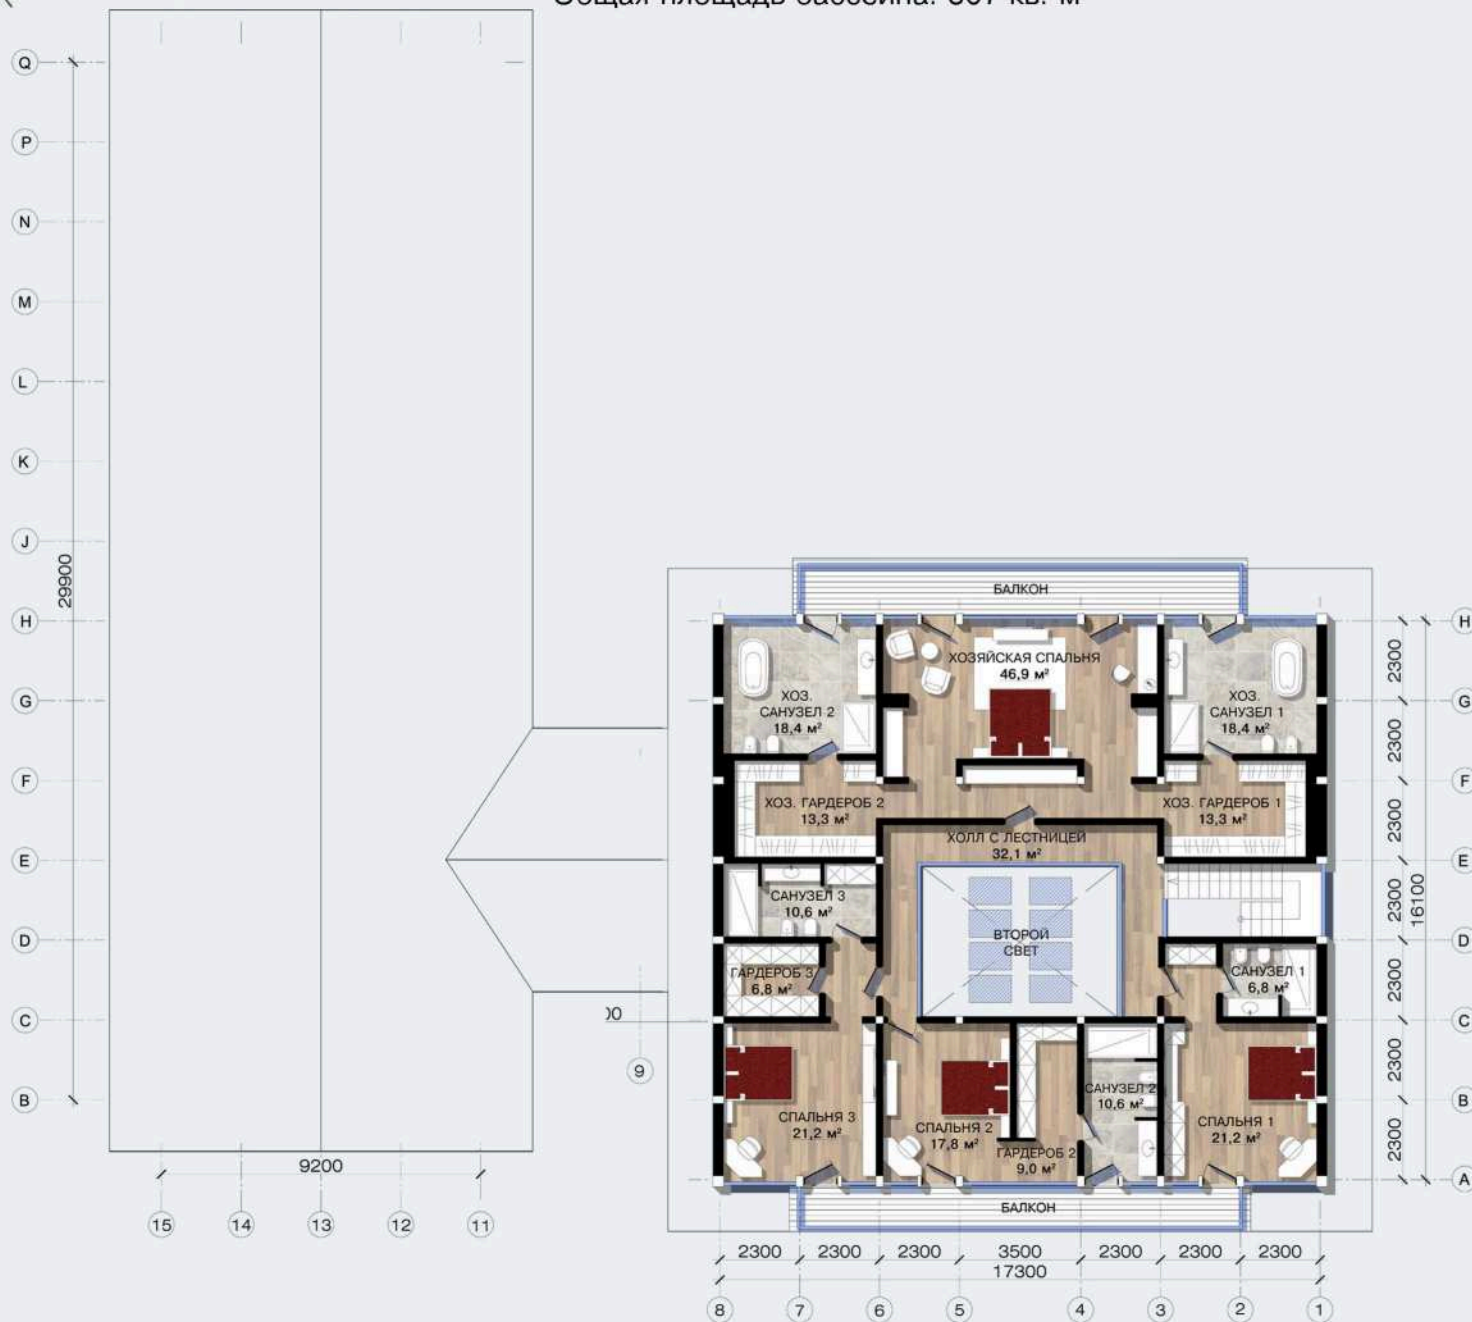

# DREAM HAUS проект 902

## Фасады

Общая площадь : 902 кв.м  
Общая площадь первого этажа: 278,5 кв.м  
Общая площадь второго этажа: 316,5 кв.м  
Общая площадь бассейна: 307 кв. м

Санкт-Петербург  
Лахтинский пр., 113  
тел. + 7 812 4482424  
факс + 7 812 4482425

## 1 этаж

Общая площадь : 902 кв.м  
 Общая площадь первого этажа: 278,5 кв.м  
 Общая площадь второго этажа: 316,5 кв.м  
 Общая площадь бассейна: 307 кв. м

Санкт-Петербург  
 Лахтинский пр., 113  
 тел. + 7 812 4482424  
 факс + 7 812 4482425

## 2 этаж

Общая площадь : 902 кв.м  
 Общая площадь первого этажа: 278,5 кв.м  
 Общая площадь второго этажа: 316,5 кв.м  
 Общая площадь бассейна: 307 кв. м

Санкт-Петербург  
 Лахтинский пр. 113  
 тел. + 7 812 4482424  
 факс + 7 812 4482425